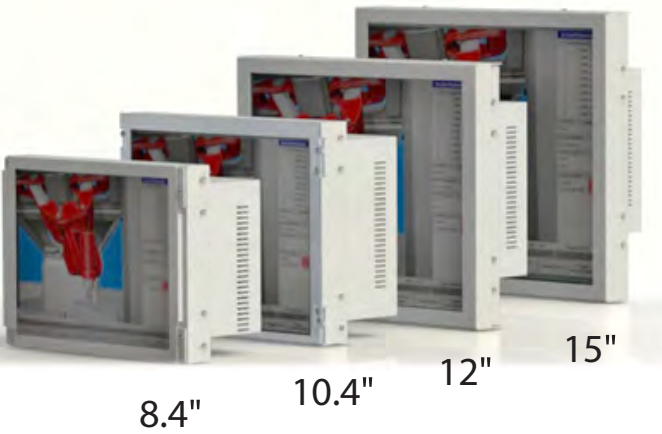

TOCHI ET SERİSİ

8.4"

10.4"

12"

15"

Özellikler

- Hafif , metal kasa
- Kolay Montaj
- Analog / RGB Ekran
- 8.4"-15" Arası Ekran seçenekleri
- Monokrom renkli LCD Monitör
- Otomatik sinyal algılayıcı
- Otomasyon sektörü için özel tasarım
- Dokunmatik takılabilme özelliği

SGS

IP65

Gücünü ve Potansiyelini Keşfet

YERLİ
HARİKASI
1995' den gelen tecrübe ile hizmetinizde